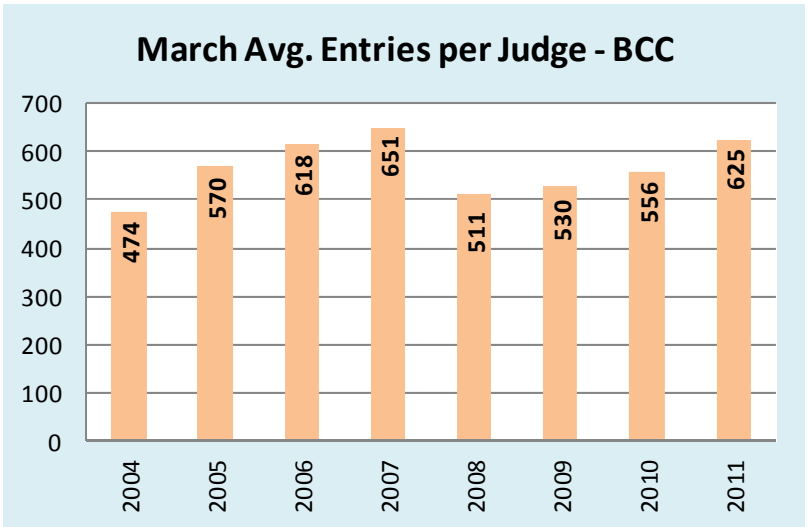

A1472

<i>AMATEUR</i>	162
<i>NONAQ</i>	26
<i>NOVICE AMATEUR</i>	60
<i>NOVICE YOUTH</i>	55
<i>OPEN</i>	179
<i>YOUTH</i>	112
	<hr/>
	594

Total Entries: 2490

Entry Analysis

Year	Avg/Judge	Change #	Change %
2004	436		
2005	512	76	17.4%
2006	569	57	11.1%
2007	560	-10	-1.7%
2008	375	-185	-33.1%
2009	431	57	15.1%
2010	387	-44	-10.2%
2011	504	117	30.2%

Year	Avg/Judge	Change #	Change %
2004	474		
2005	570	96	20.3%
2006	618	47	8.3%
2007	651	33	5.3%
2008	511	-140	-21.4%
2009	530	19	3.7%
2010	556	26	4.9%
2011	625	69	12.3%

2011 BCC - Thu / Fri - #A1469 and #A1470