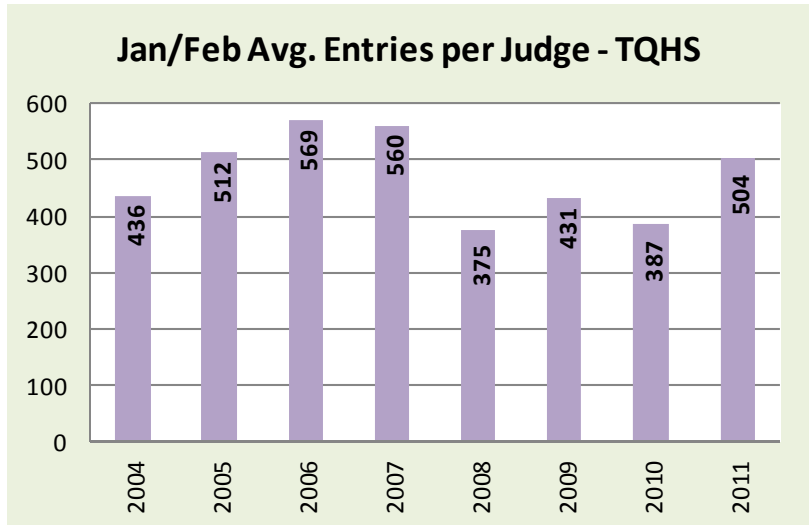

A1472

<i>AMATEUR</i>	162
<i>NONAQ</i>	26
<i>NOVICE AMATEUR</i>	60
<i>NOVICE YOUTH</i>	55
<i>OPEN</i>	179
<i>YOUTH</i>	112
	<hr/>
	594

Total Entries: 2490

Entry Analysis

Year	Avg/Judge	Change #	Change %
2004	436		
2005	512	76	17.4%
2006	569	57	11.1%
2007	560	-10	-1.7%
2008	375	-185	-33.1%
2009	431	57	15.1%
2010	387	-44	-10.2%
2011	504	117	30.2%